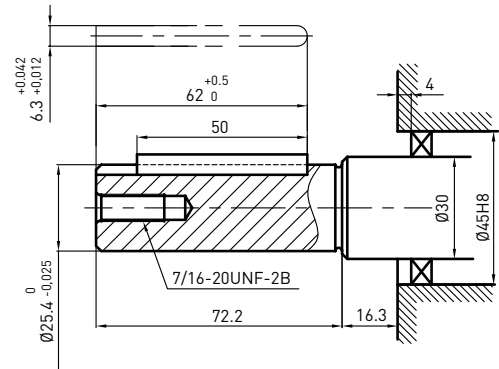

L3 Albero cilindrico Ø 25,4