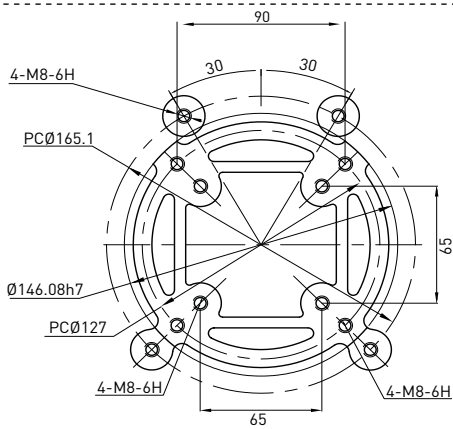

## Scheda Tecnica

Alesaggio x corsa (mm)	78x64
Cilindrata (cc)	306
Rapporto di compressione	20:1
Potenza massima (kw)	4
Giri motore (rpm)	3600
Alimentazione	Diesel
Avviamento	Autoavvolgente/Elettrico
Rotazione	Antioraria da PTO
Filtro aria	Bagno olio/Secco
Capacità di serbatoio (Lt)	3,5
Capacità coppa olio (Lt)	1,1
Dimensioni mm (LxLxH)	430x380x410
Peso a secco (kg)	33/38

### C1M Albero conico Ø 23

## C6 Albero conico Ø 26