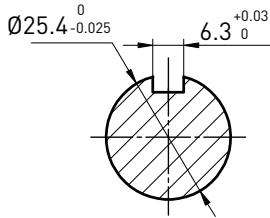

L3 Albero cilindrico Ø 25,4