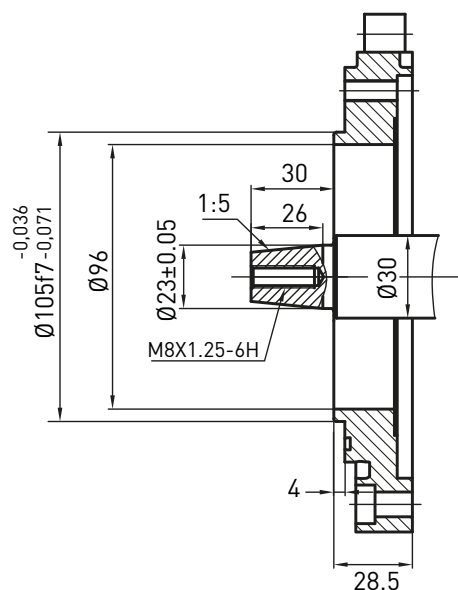

## Scheda Tecnica

Alesaggio x corsa (mm)	78x64
Cilindrata (cc)	306
Rapporto di compressione	20:1
Potenza massima (kw)	4
Giri motore (rpm)	3600
Alimentazione	Diesel
Avviamento	Autoavvolgente/Elettrico
Rotazione	Antioraria da PTO
Filtro aria	Bagno olio/Secco
Capacità di serbatoio (Lt)	3,5
Capacità coppa olio (Lt)	1,1
Dimensioni mm (LxLxH)	430x380x410
Peso a secco (kg)	33/38

### C1M Albero conico Ø 23