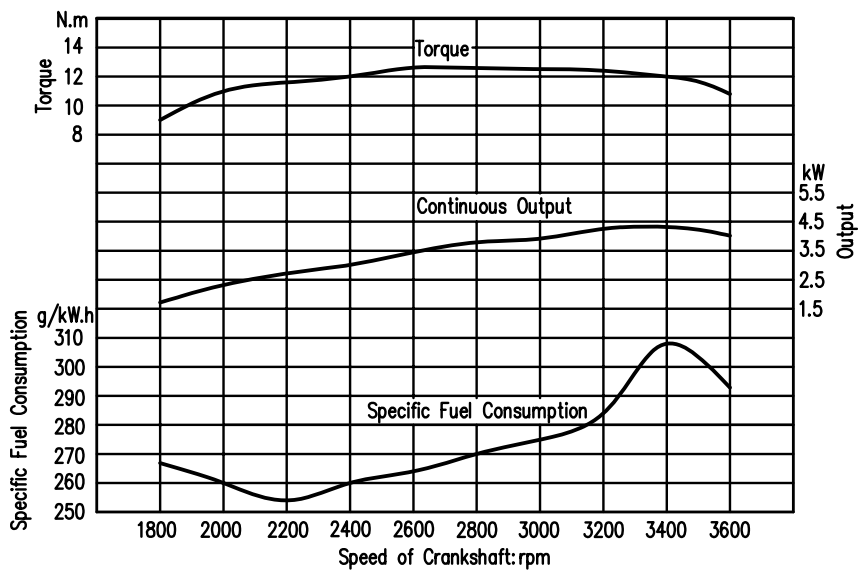

Curva di prestazione

Distribuito in esclusiva da: Prai s.r.l.
Gravina in Puglia (BA)/Italy, 70024,
via Nobel, 15/17
tel.: +39 080 325 58 17

zanettimotori.it
Seguici su: