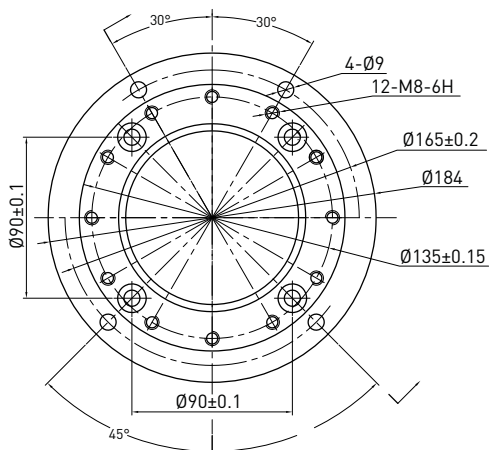

## Scheda Tecnica

Alesaggio x corsa (mm)	78x64
Cilindrata (cc)	306
Rapporto di compressione	20:1
Potenza massima (kw)	4
Giri motore (rpm)	3600
Alimentazione	Diesel
Avviamento	Autoavvolgente/Elettrico
Rotazione	Antioraria da PTO
Filtro aria	Bagno olio/Secco
Capacità di serbatoio (Lt)	3,5
Capacità coppa olio (Lt)	1,1
Dimensioni mm (LxLxH)	430x380x410
Peso a secco (kg)	33/38

### C1M Albero conico Ø 23

## C6 Albero conico Ø 26