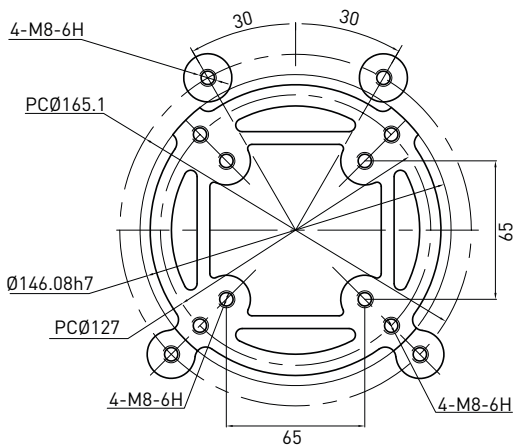

## Scheda Tecnica

Alesaggio x corsa (mm)	78x64
Cilindrata (cc)	306
Rapporto di compressione	20:1
Potenza massima (kw)	4
Giri motore (rpm)	3600
Alimentazione	Diesel
Avviamento	Autoavvolgente/Elettrico
Rotazione	Antioraria da PTO
Filtro aria	Bagno olio/Secco
Capacità di serbatoio (Lt)	3,5
Capacità coppa olio (Lt)	1,1
Dimensioni mm (LxLxH)	430x380x410
Peso a secco (kg)	33/38

### C1M Albero conico Ø 23

## C6 Albero conico Ø 26