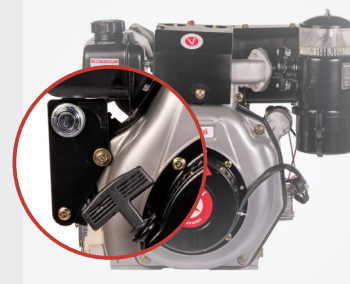

Quadretto avviamento elettrico

ZDM 78 C1MEV/ C6EV/L3EV

Per versione avviamento elettrico ZDM 73/78 C1MEV, lo standard di fabbrica del filtro aria bagno d'olio, prevede il collettore aspirazione, distanziatore aggiunto