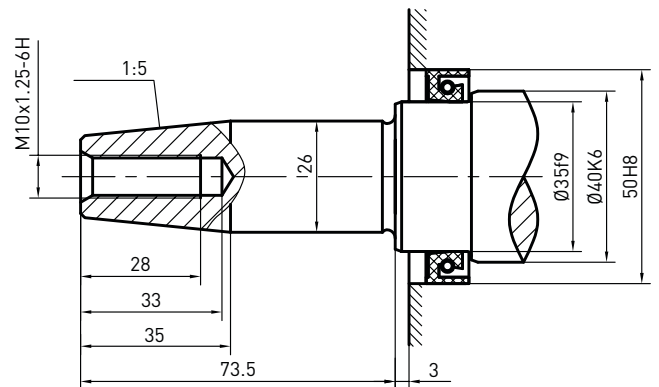

C6 Albero conico Ø 26