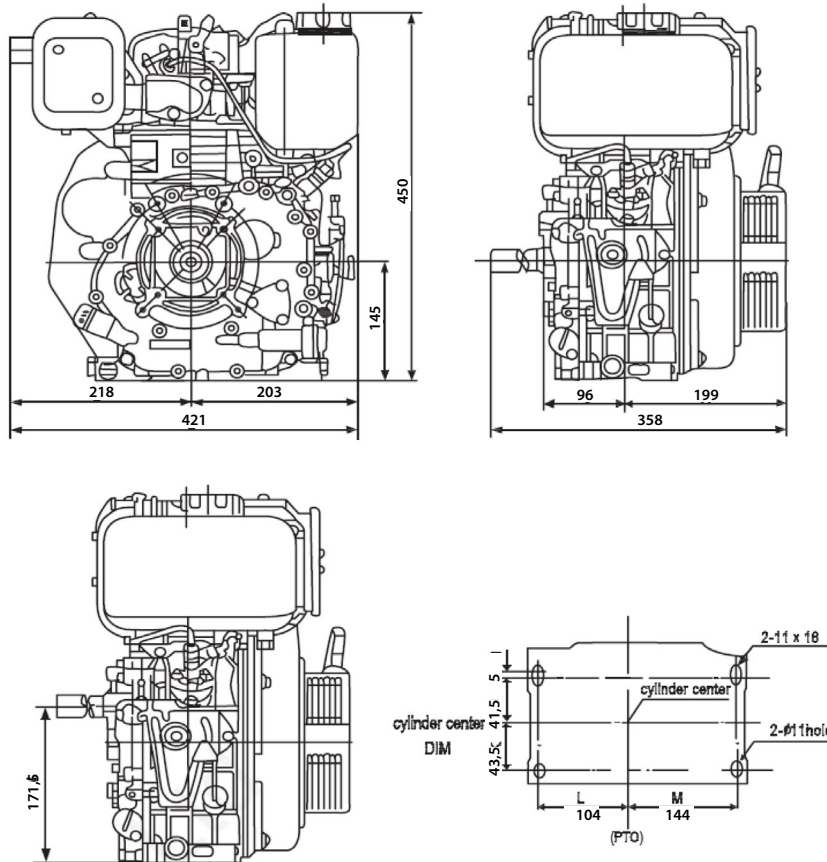

Ingombri

Curva di prestazione

Distribuito in esclusiva da: Prai s.r.l.
Gravina in Puglia (BA)/Italy, 70024,
via Nobel, 15/17
tel.: +39 080 325 58 17

zanettimotori.it
Seguici su: